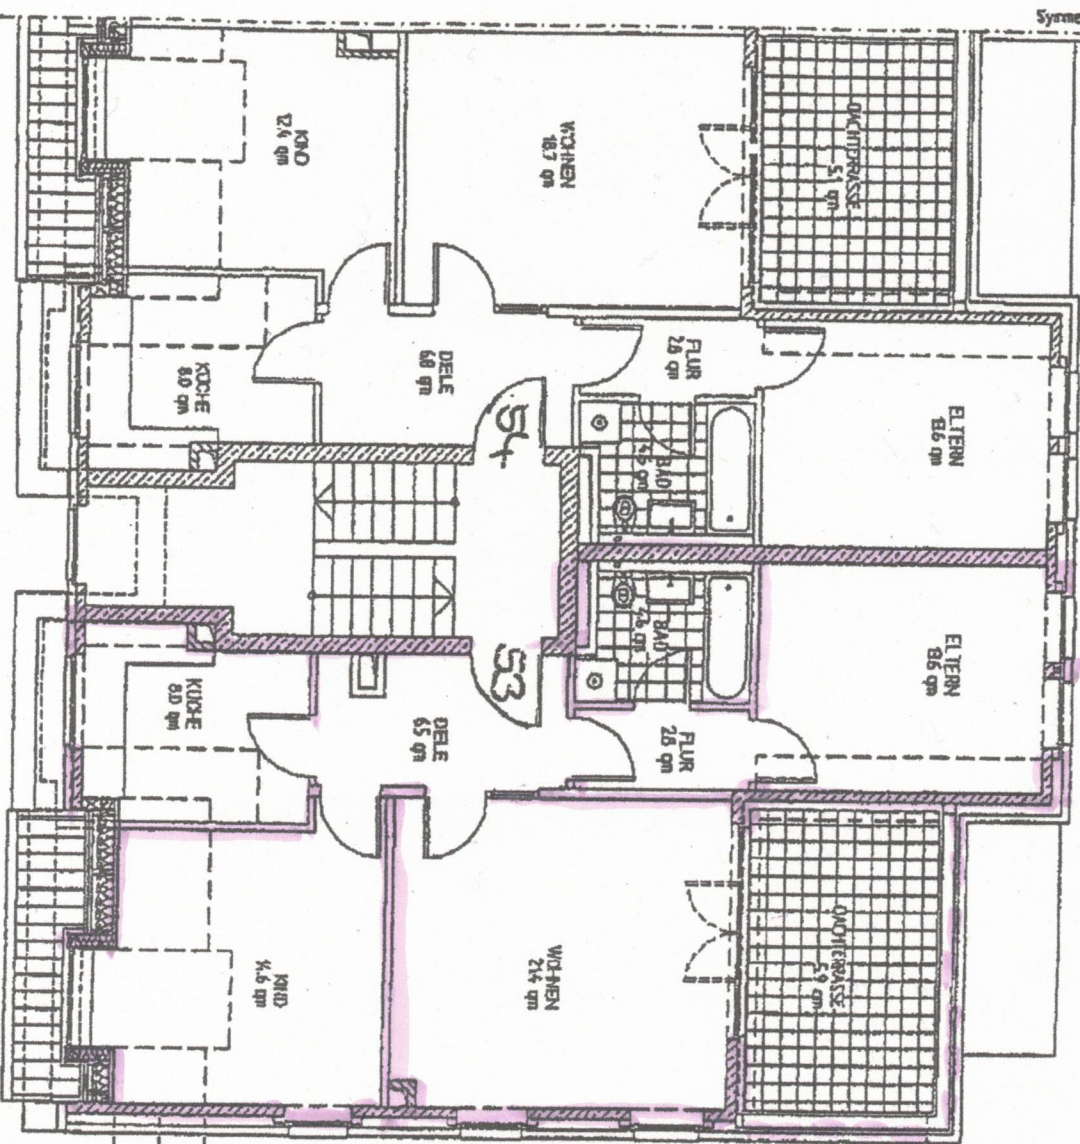

Fr: Plan 55, 21075 HHT
 DS eiliks

Symetrie-Achse

Grundriß u. Maße
 ohne Verbindlichkeit

WOHNANLAGE TRIFTSTRASSE:

HAUSTYP C1
 Dachgeschoss

- Wohnung 53
 3 Zimmer, Küche, Bod
 77,4 qm
- Wohnung 54
 3 Zimmer, Küche, Bod
 72,0 qm

M 1:100

Grundriß u. Maße
 ohne Verbindlichkeit